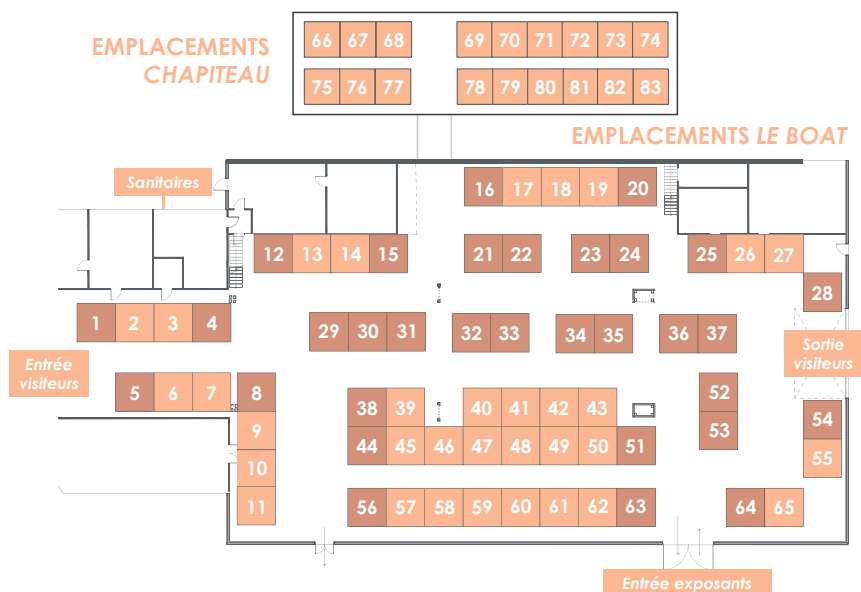

LES EXPOSANTS

BOAT

ABEILLE ASSURANCES - 52
ACD IMMOBILIER - 65
ACF WILL - 29
AGENCE LAFORÊT - 9
AP IMMOBILIER - 54
AU BOIS DE PAYS - 48
AVENIR FERMETURES - 19-
20-27-28
AVNI BAT - 41
BABEAU SEGUIN - 16
B&B MULTISERVICES - 30
BEAU MEUBLES - 60-61-
62-63
CAISSE D'ÉPARGNE - 3
DEGUELDRE - 26
DUREUX IMMOBILIER - 35
ÉCOPART - 17
ENDIE IMMOBILIER - 53

ESCAL'STYLE - 5-6
EST RÉPUBLICAIN - 2
ÉVOLI ÉNERGIES - 15
FRANCE SERVICES - 18
GÉOMÈTRE EXPERT - 33
GUENOT ISOLATION - 40
HABITAT 70 - 13
JB MENUISERIES - 38-44
JLG PEINTURES - 1
JNF CONCEPT - 11-56-57
JSB ALU - 4
MORISSEAU - 59
MULTIPOSES - 36-37
PALISSOT - 43-49-50-51
PENIA - 10
PHILIPPE FERMETURES - 21-22
PRIEI SASKIN - 31
OCTOPOUSSE - 14

OLIVIER RICHARD - 25
PRO'TEK - 34
RAINBOW - 32
REBOUL PARQUET - 39
SAS VADOT FREDERIC - 45-
46-47
SCED ÉNERGIES SERVICES - 55
SED INSTAL - 7-8
SCHMIDT - 23-24
SMOD - 58
VANNET DELACROIX - 42

CHAPITEAU

EDEN NATURA - 78-79
FAB. MOBILIER BOIS &
MÉTAL - 77
IRIS - 69
MÉGANE ROUSSELET - 68