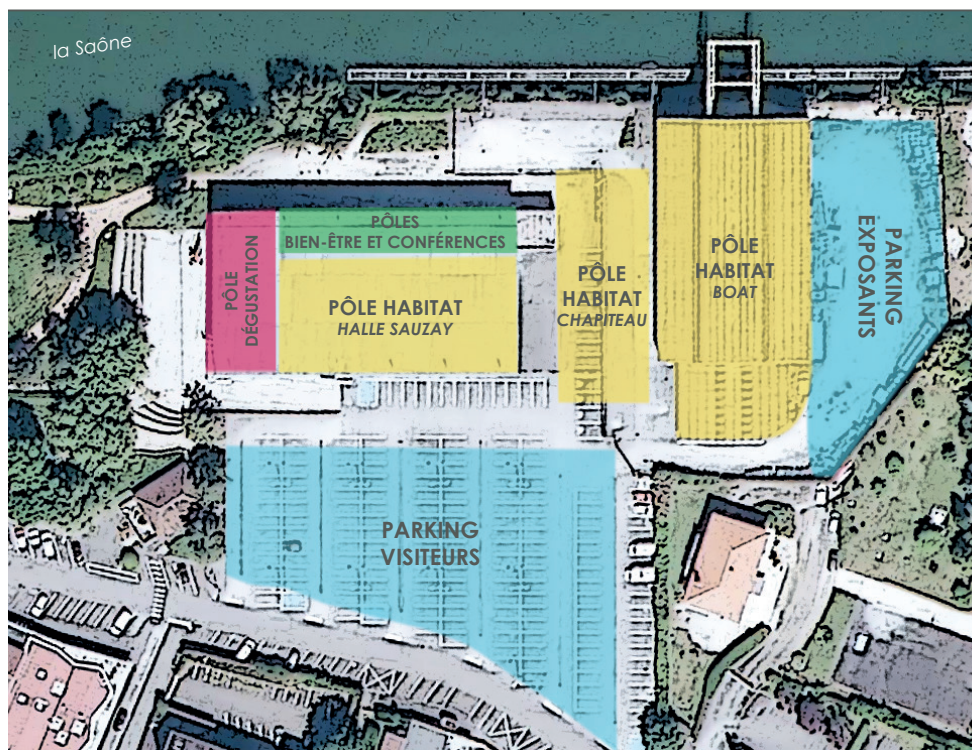

HALLE SAUZAY

AGRI JARDIN
ALEX'TÉRIEUR
ÉTIENNE WILLIAM
FM PISCINES
RK RENOVATION
TECHNO PIEUX

PÔLE DÉGUSTATION

ABELLA CYRIL PIZZA
BAR DE L'ÉCLUSE
BIRGHAN FORMANIAC
BOUCHERIE CÔTE D'OR

JOËL JEAN-PIERRE
LORIDISTRI
SOLEIL DISTRIBUTION

PÔLE BIEN-ÊTRE

DARSANA ÉNERGIE
ESPACE SANTÉ NATURELLE
IGA
JEUDY LAURENCE
LESPAGNOL JEAN-BAPTISTE
LUMIERE DE L'ÂME
NEW START
SE SOIGNER AUTREMENT
XAILLE CATHERINE